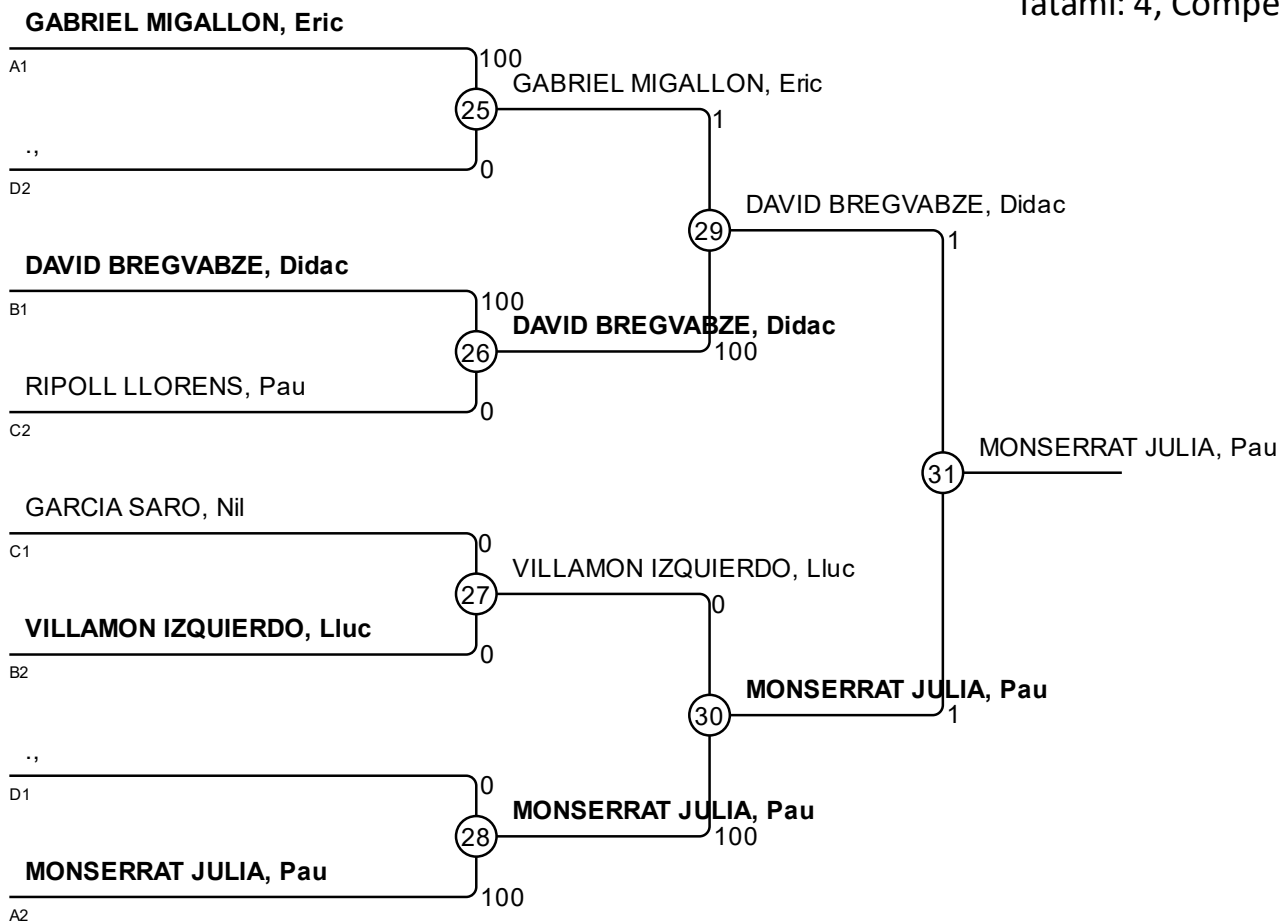

# Ale Eli M-38

Tatami: 4, Competidores: 16