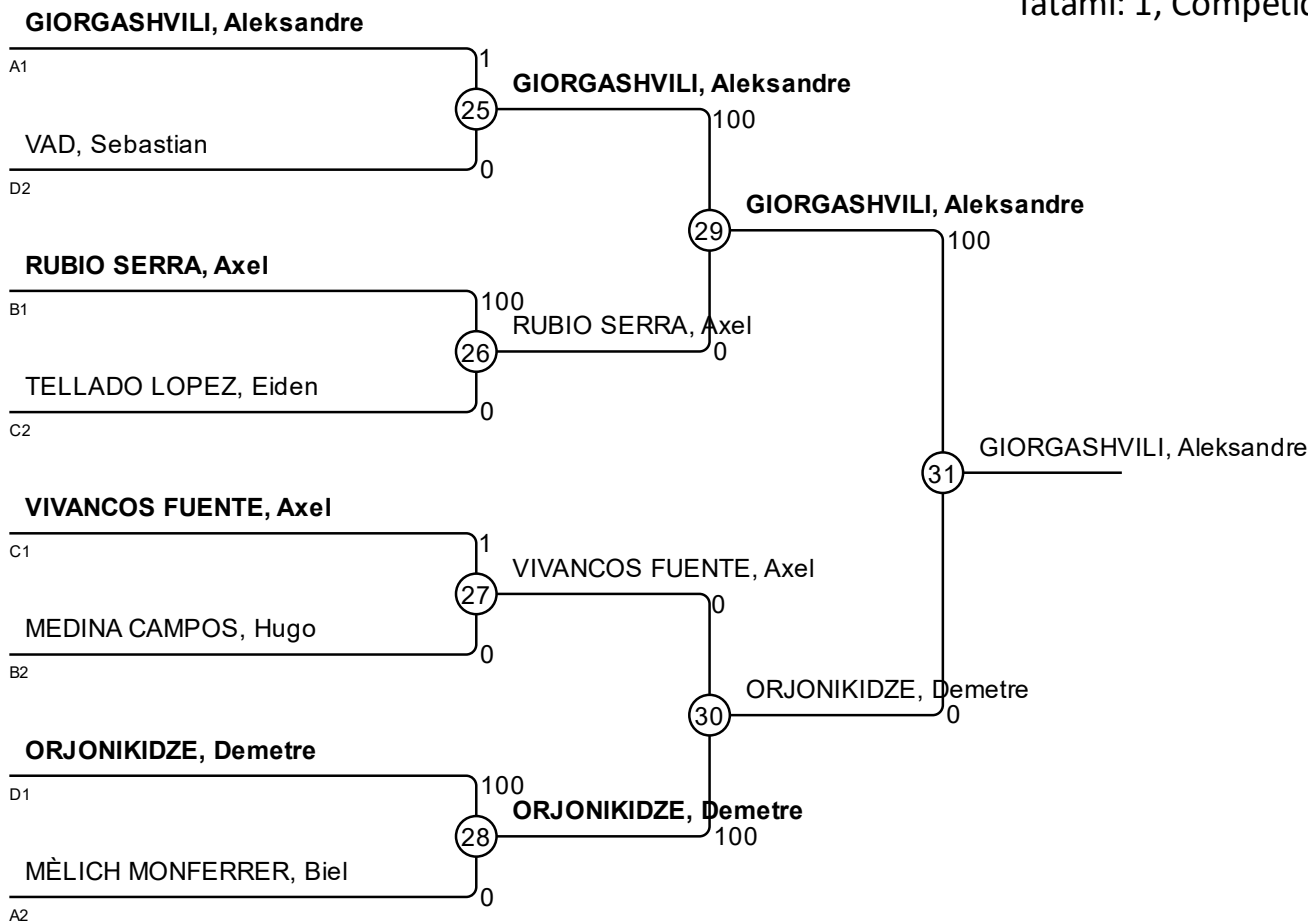

# Ale Eli M-42

Tatami: 1, Competidores: 16