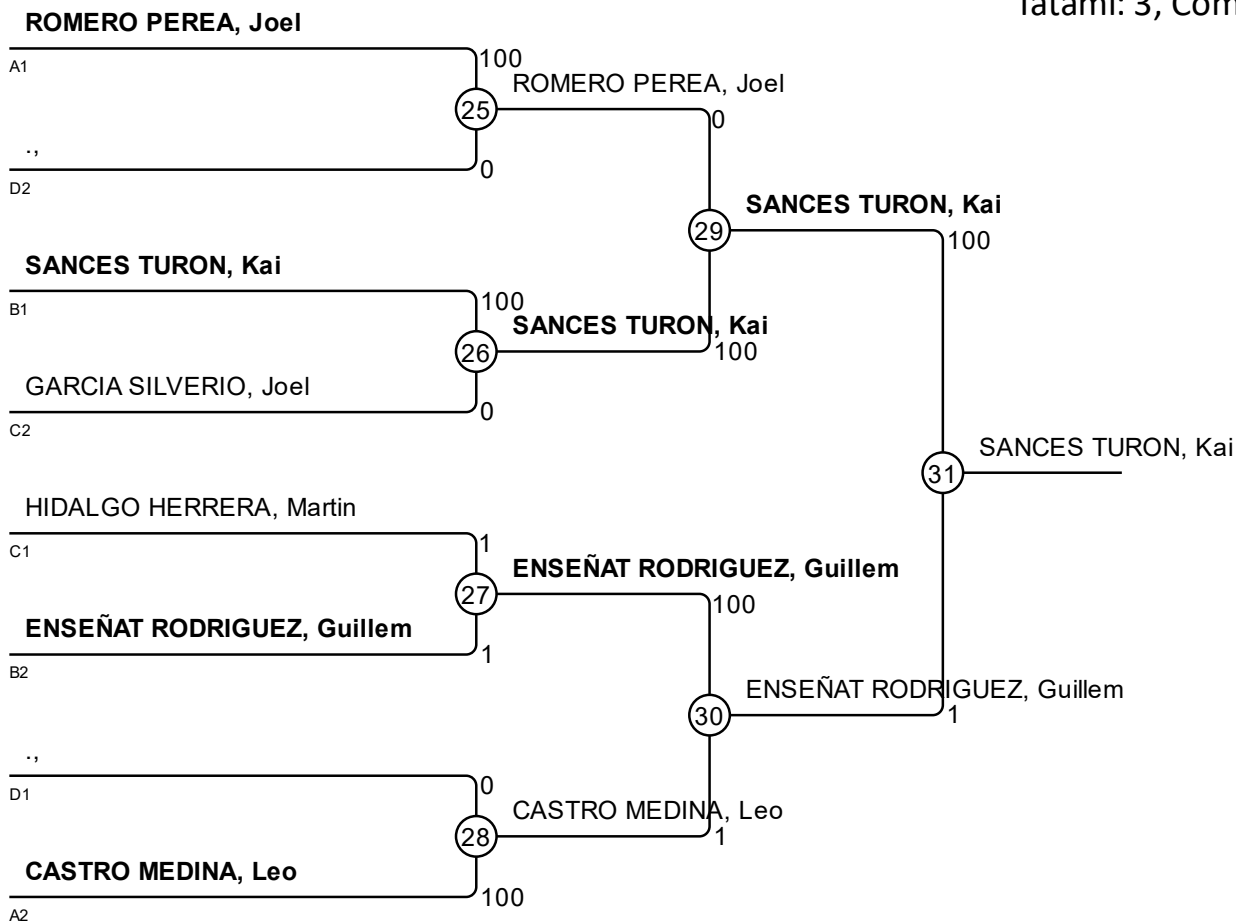

# Ale Eli M-34

Tatami: 3, Competidores: 16