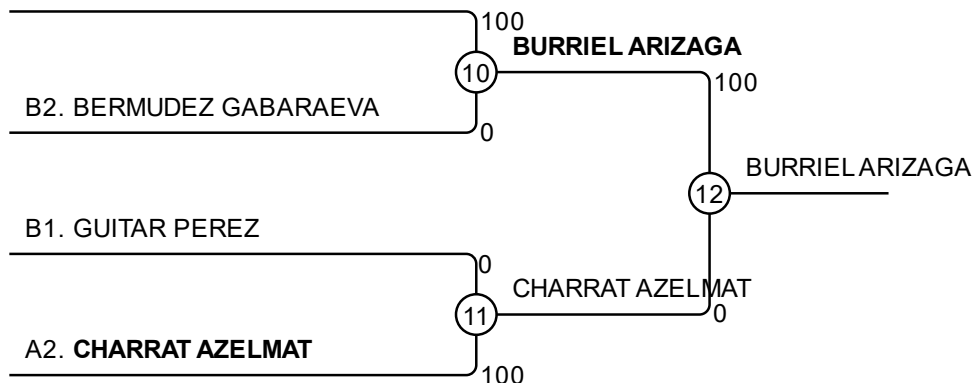

Campionat de Catalunya Alevi - Benjami

Cardedeu
28/02/2026

Ale Eli M+57

Tatami: 8, Competidores: 7

Competidores A

#	Nombre	Club	1	2	3	4	Victs.	Pts.	Pos.
1	Akram CHARRAT AZELMAT	Associació Esportiva Karate-Judo La Llagosta	100	0	0	0	2	110	2
2	Cristian IONUT COLTAN	Club Judo Priorat-Terres de l'Ebre	0	0	0	0	1	0½	3
3	Dachi TSKIPURISHVILI	Club De Judo Santa Coloma de Gramenet	0	0	0	0	0	0	4
4	PoI BURRIEL ARIZAGA	Club Judo Danes	100	0	100	0	3	200½	1

Combates A

Comb.	Blanco	Azul	Resultado	Tiempo
1	Akram CHARRAT AZELMAT	Cristian IONUT COLTAN	10 - 0	2:00
2	Dachi TSKIPURISHVILI	PoI BURRIEL ARIZAGA	0 - 100	
4	Akram CHARRAT AZELMAT	Dachi TSKIPURISHVILI	100 - 0	1:15
5	Cristian IONUT COLTAN	PoI BURRIEL ARIZAGA	0 - 0	2:00
7	Akram CHARRAT AZELMAT	PoI BURRIEL ARIZAGA	0 - 100	0:40
8	Cristian IONUT COLTAN	Dachi TSKIPURISHVILI	0 - 0	2:00

Competidores B

#	Nombre	Club	5	6	7	Victs.	Pts.	Pos.
5	Pau GUITAR PEREZ	Club Judo Rei	100	100	0	2	200	1
6	Nikola STOIMENOV RUIZ	Club Esportiu Judo Lloret de Mar	0	0	0	0	0	3
7	Maksimillian BERMUDEZ GABARAEVA	Judo Club Nakama Vilafant	0	1	0	1	1	2

Combates B

Comb.	Blanco	Azul	Resultado	Tiempo
3	Pau GUITAR PEREZ	Nikola STOIMENOV RUIZ	100 - 0	0:42
6	Pau GUITAR PEREZ	Maksimillian BERMUDEZ GABARAEVA	100 - 0	1:13
9	Nikola STOIMENOV RUIZ	Maksimillian BERMUDEZ GABARAEVA	0 - 1	2:00

A1. BURRIEL ARIZAGA

Clasificación

Pos.	Nombre
1	PoI BURRIEL ARIZAGA Club Judo Danes
2	Akram CHARRAT AZELMAT Associació Esportiva Karate-Judo La Llagosta
3	Maksimillian BERMUDEZ GABARAEVA Judo Club Nakama Vilafant
3	Pau GUITAR PEREZ Club Judo Rei