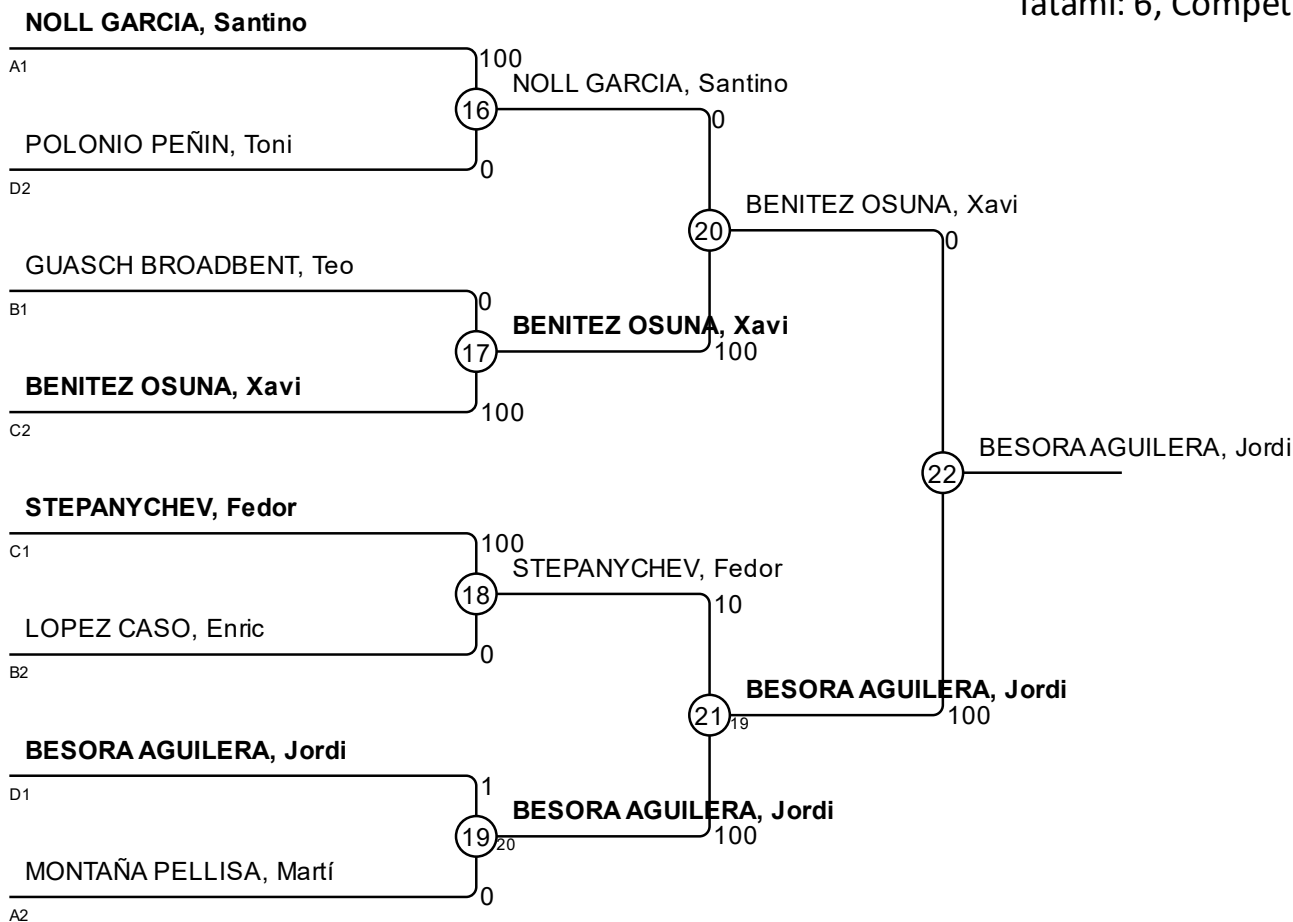

# Ale Eli M-47

Tatami: 6, Competidores: 13