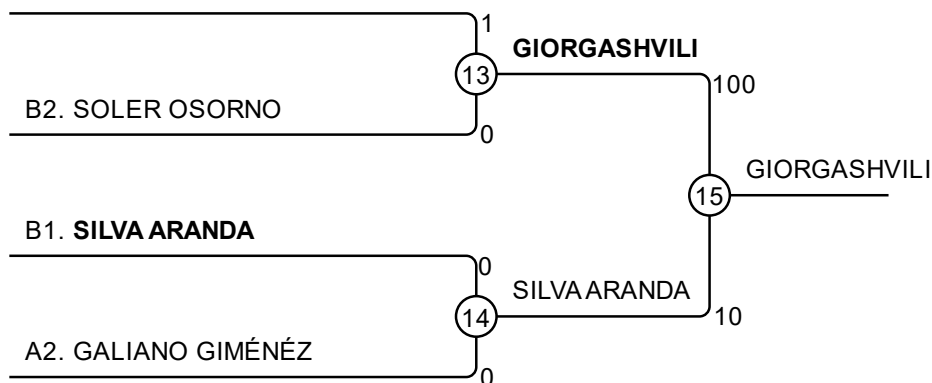

Campionat de Catalunya Alevi - Benjami

Cardedeu
28/02/2026

Ale Eli M-52

Tatami: 7, Competidores: 8

Competidores A

#	Nombre	Club	1	2	3	4	Victs.	Pts.	Pos.
1	Nikoloz GIORGASHVILI	Club De Judo Santa Coloma-Kom	100	100			3	201	1
2	Alex GALIANO GIMÉNÉZ	Club De Judo Salou	0	100	100		2	200	2
3	Alejandro RUBIO SORIA	Club Judo Avda. Montserrat	0		100		1	100	3
4	Yasir ARMANDO EL BARAKA	Club Judo Els Monjos	1	0	0		0	1	4

Combates A

Comb.	Blanco	Azul	Resultado	Tiempo
1	Nikoloz GIORGASHVILI	Alex GALIANO GIMÉNÉZ	1 - 0	2:00
3	Alejandro RUBIO SORIA	Yasir ARMANDO EL BARAKA	100 - 0	1:35
5	Nikoloz GIORGASHVILI	Alejandro RUBIO SORIA	100 - 0	0:55
7	Alex GALIANO GIMÉNÉZ	Yasir ARMANDO EL BARAKA	100 - 0	0:06
9	Nikoloz GIORGASHVILI	Yasir ARMANDO EL BARAKA	100 - 1	1:32
11	Alex GALIANO GIMÉNÉZ	Alejandro RUBIO SORIA	100 - 0	0:11

Competidores B

#	Nombre	Club	5	6	7	8	Victs.	Pts.	Pos.
5	Aran SOLER OSORNO	Club Esportiu Judo Santpedor	100	1	100		2	111	2
6	Gerard TABARAS MIRON	Club Judo Rei	0	0	0		0	0	4
7	Thiago SILVA ARANDA	Club De Judo Salou	100	100	100		3	300	1
8	Luka BENDELIANI	Club De Judo Santa Coloma-Kom	0				1	101	3

Combates B

Comb.	Blanco	Azul	Resultado	Tiempo
2	Aran SOLER OSORNO	Gerard TABARAS MIRON	10 - 0	2:00
4	Thiago SILVA ARANDA	Luka BENDELIANI	100 - 0	1:14
6	Aran SOLER OSORNO	Thiago SILVA ARANDA	1 - 100	1:43
8	Gerard TABARAS MIRON	Luka BENDELIANI	0 - 100	0:20
10	Aran SOLER OSORNO	Luka BENDELIANI	100 - 1	1:33
12	Gerard TABARAS MIRON	Thiago SILVA ARANDA	0 - 100	1:01

A1. GIORGASHVILI

Clasificación

Pos.	Nombre
1	Nikoloz GIORGASHVILI Club De Judo Santa Coloma-Komi
2	Thiago SILVA ARANDA Club De Judo Salou
3	Aran SOLER OSORNO Club Esportiu Judo Santpedor
3	Alex GALIANO GIMÉNÉZ Club De Judo Salou