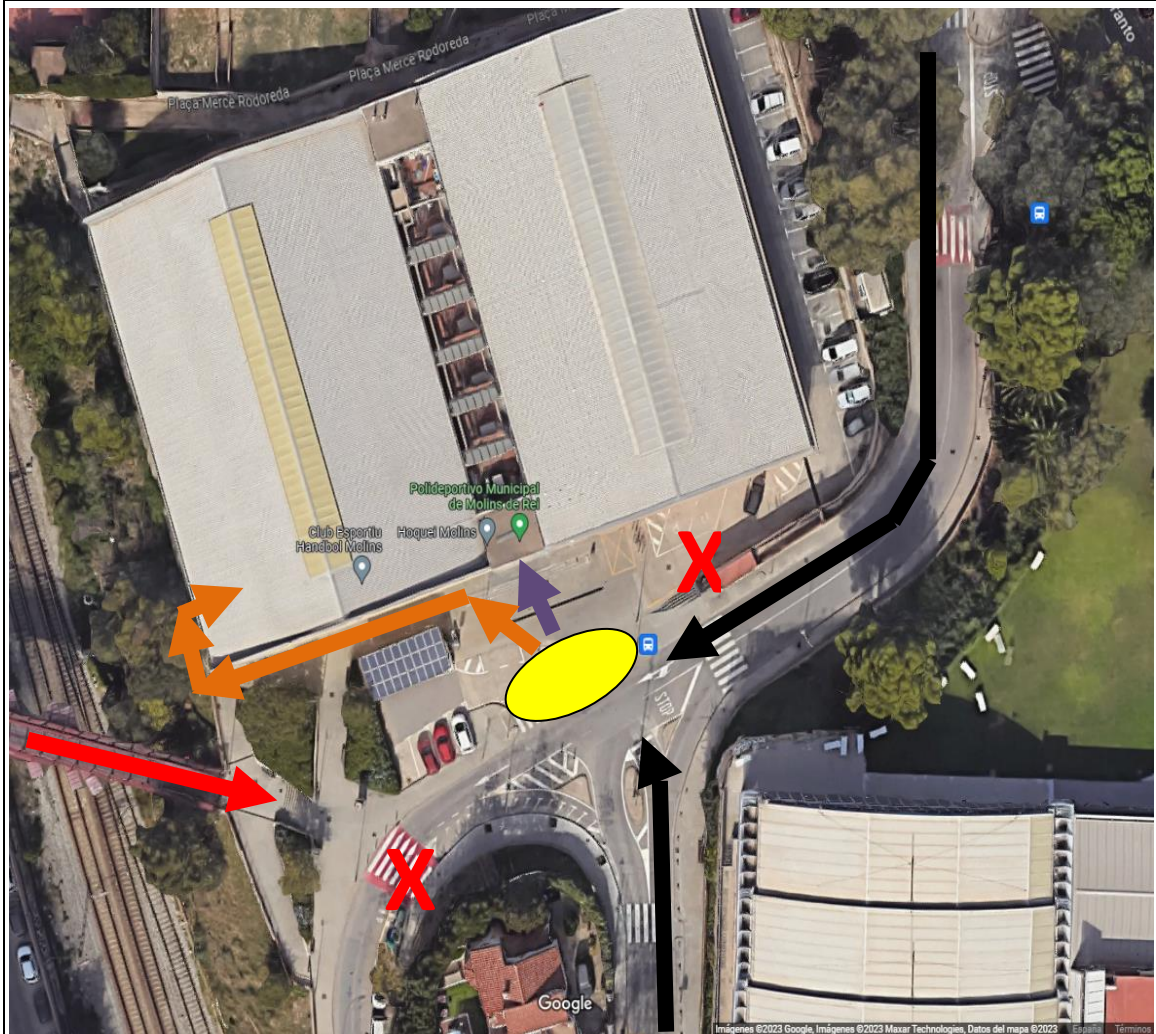

POLIESPORTIU MUNICIPAL – LLOC DE LA COMPETICIO

Carrer de Sant Antoni Maria Claret, 1 bis, 08750 Molins de Rei, Barcelona

[ANAR](#)

INDICACIONS

Accés amb vehicle	
Zona de carregar i descarregar del nens	
Accés des de l'estació de tren a peu	
Accés dels esportistes	
Accés públic	
Carrer tallat	

ZONA PARKING

ZONA PARKING 1	https://maps.app.goo.gl/MoivrQf5qy75qPbG6	ANAR
ZONA PARKING 2	https://maps.app.goo.gl/9NLhuJCzhrjEw5hP9	ANAR
ZONA PARKING 3	https://maps.app.goo.gl/ABYdnNFReg18Q5cq9	ANAR