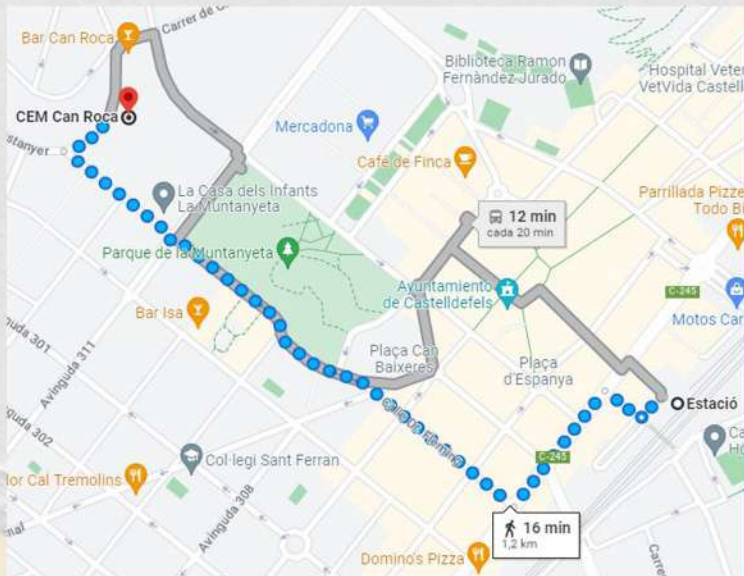

LOCALIZACIÓN

El Stage se celebrará en el **POLIDEPORTIVO CEM** de Can Roca, en **CASTELLDEFELS**.
Se encuentra a 15 minutos caminando desde la estación principal del mismo pueblo.

El Polideportivo está cerca de bares,
restaurantes.

**CARRER DEL CASTANYER, S/N,
08860 CASTELLDEFELS
BARCELONA**

PRECIOS

**INFANTIL, CADETE,
JUNIOR Y SENIOR**

INSCRIPCIÓN ANTICIPADA (HASTA EL 30 DE ABRIL):

STAGE COMPLETO	60 €
SÁBADO Y DOMINGO	55 €
SÁBADO	45 €

INSCRIPCIÓN NORMAL (DEL 1 DE MAYO AL 30 DE JUNIO):

STAGE COMPLETO	75 €
SÁBADO Y DOMINGO	70 €
SÁBADO	60 €

**BENJAMÍN Y ALEVÍN
SESIÓN JUDO KIDS**

INSCRIPCIÓN ÚNICA: 10€

Todos los participantes inscritos
recibirán un obsequio exclusivo del evento